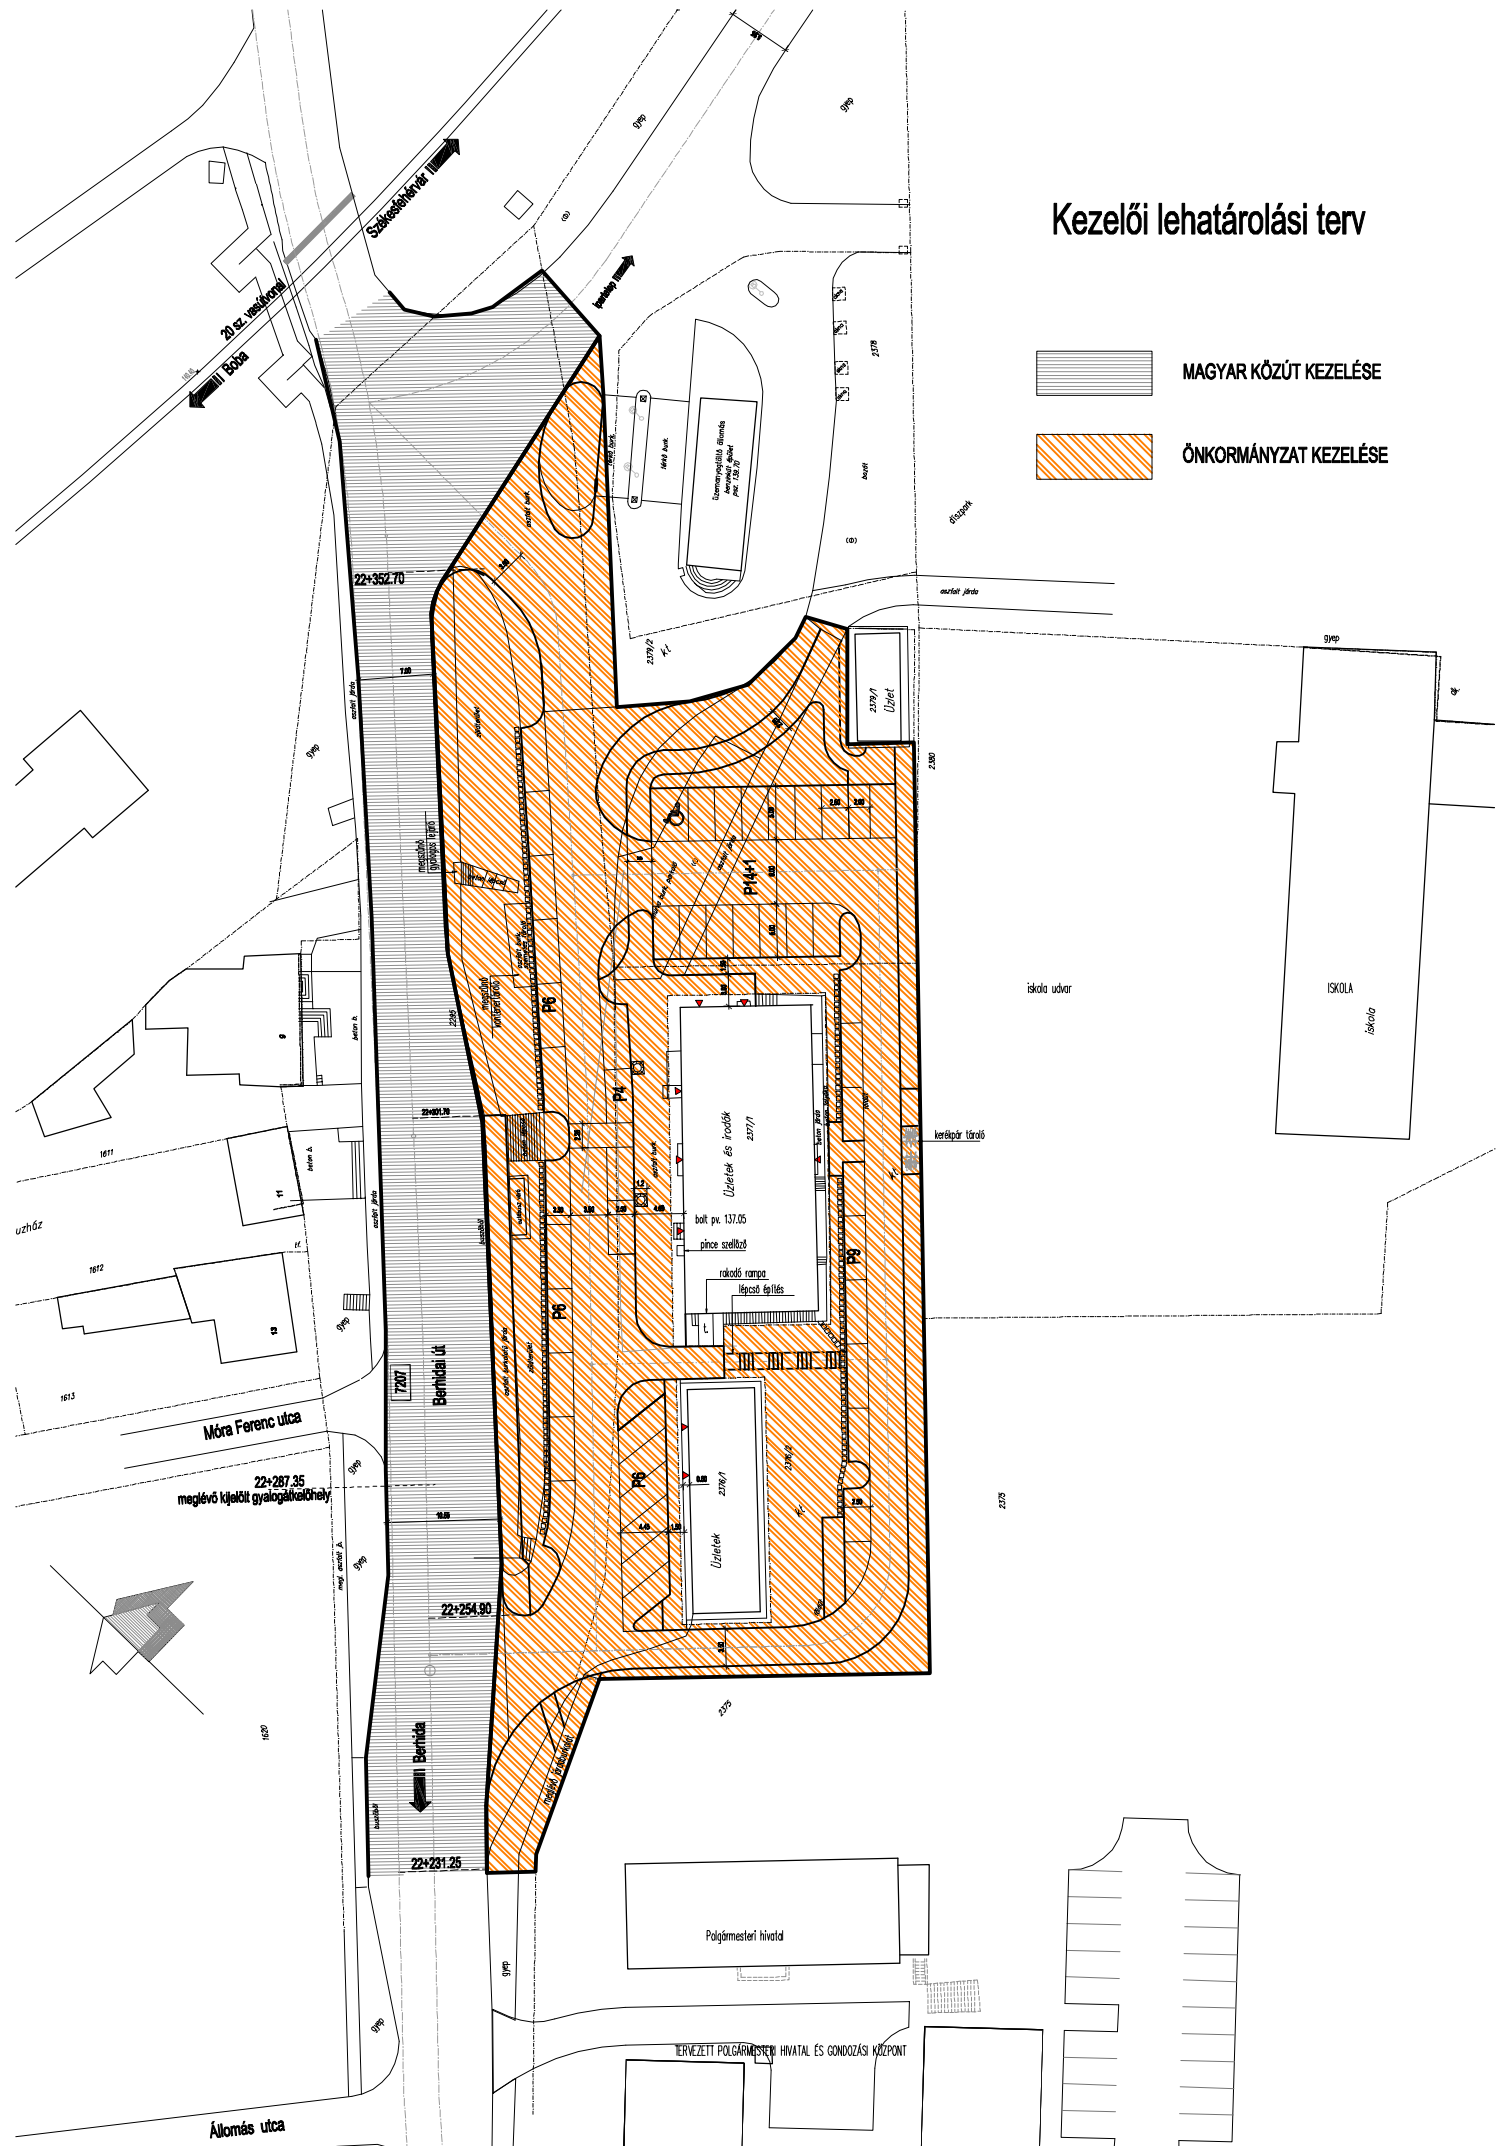

Kezelői lehatárolási terv

MAGYAR KÖZÚT KEZELÉSE

ÖNKORMÁNYZAT KEZELÉSE

22+287.35
meglévő kijelölt gyalogátkelőhely

Móra Ferenc utca

Bertoldai út

Bertoldai út

Állomás utca