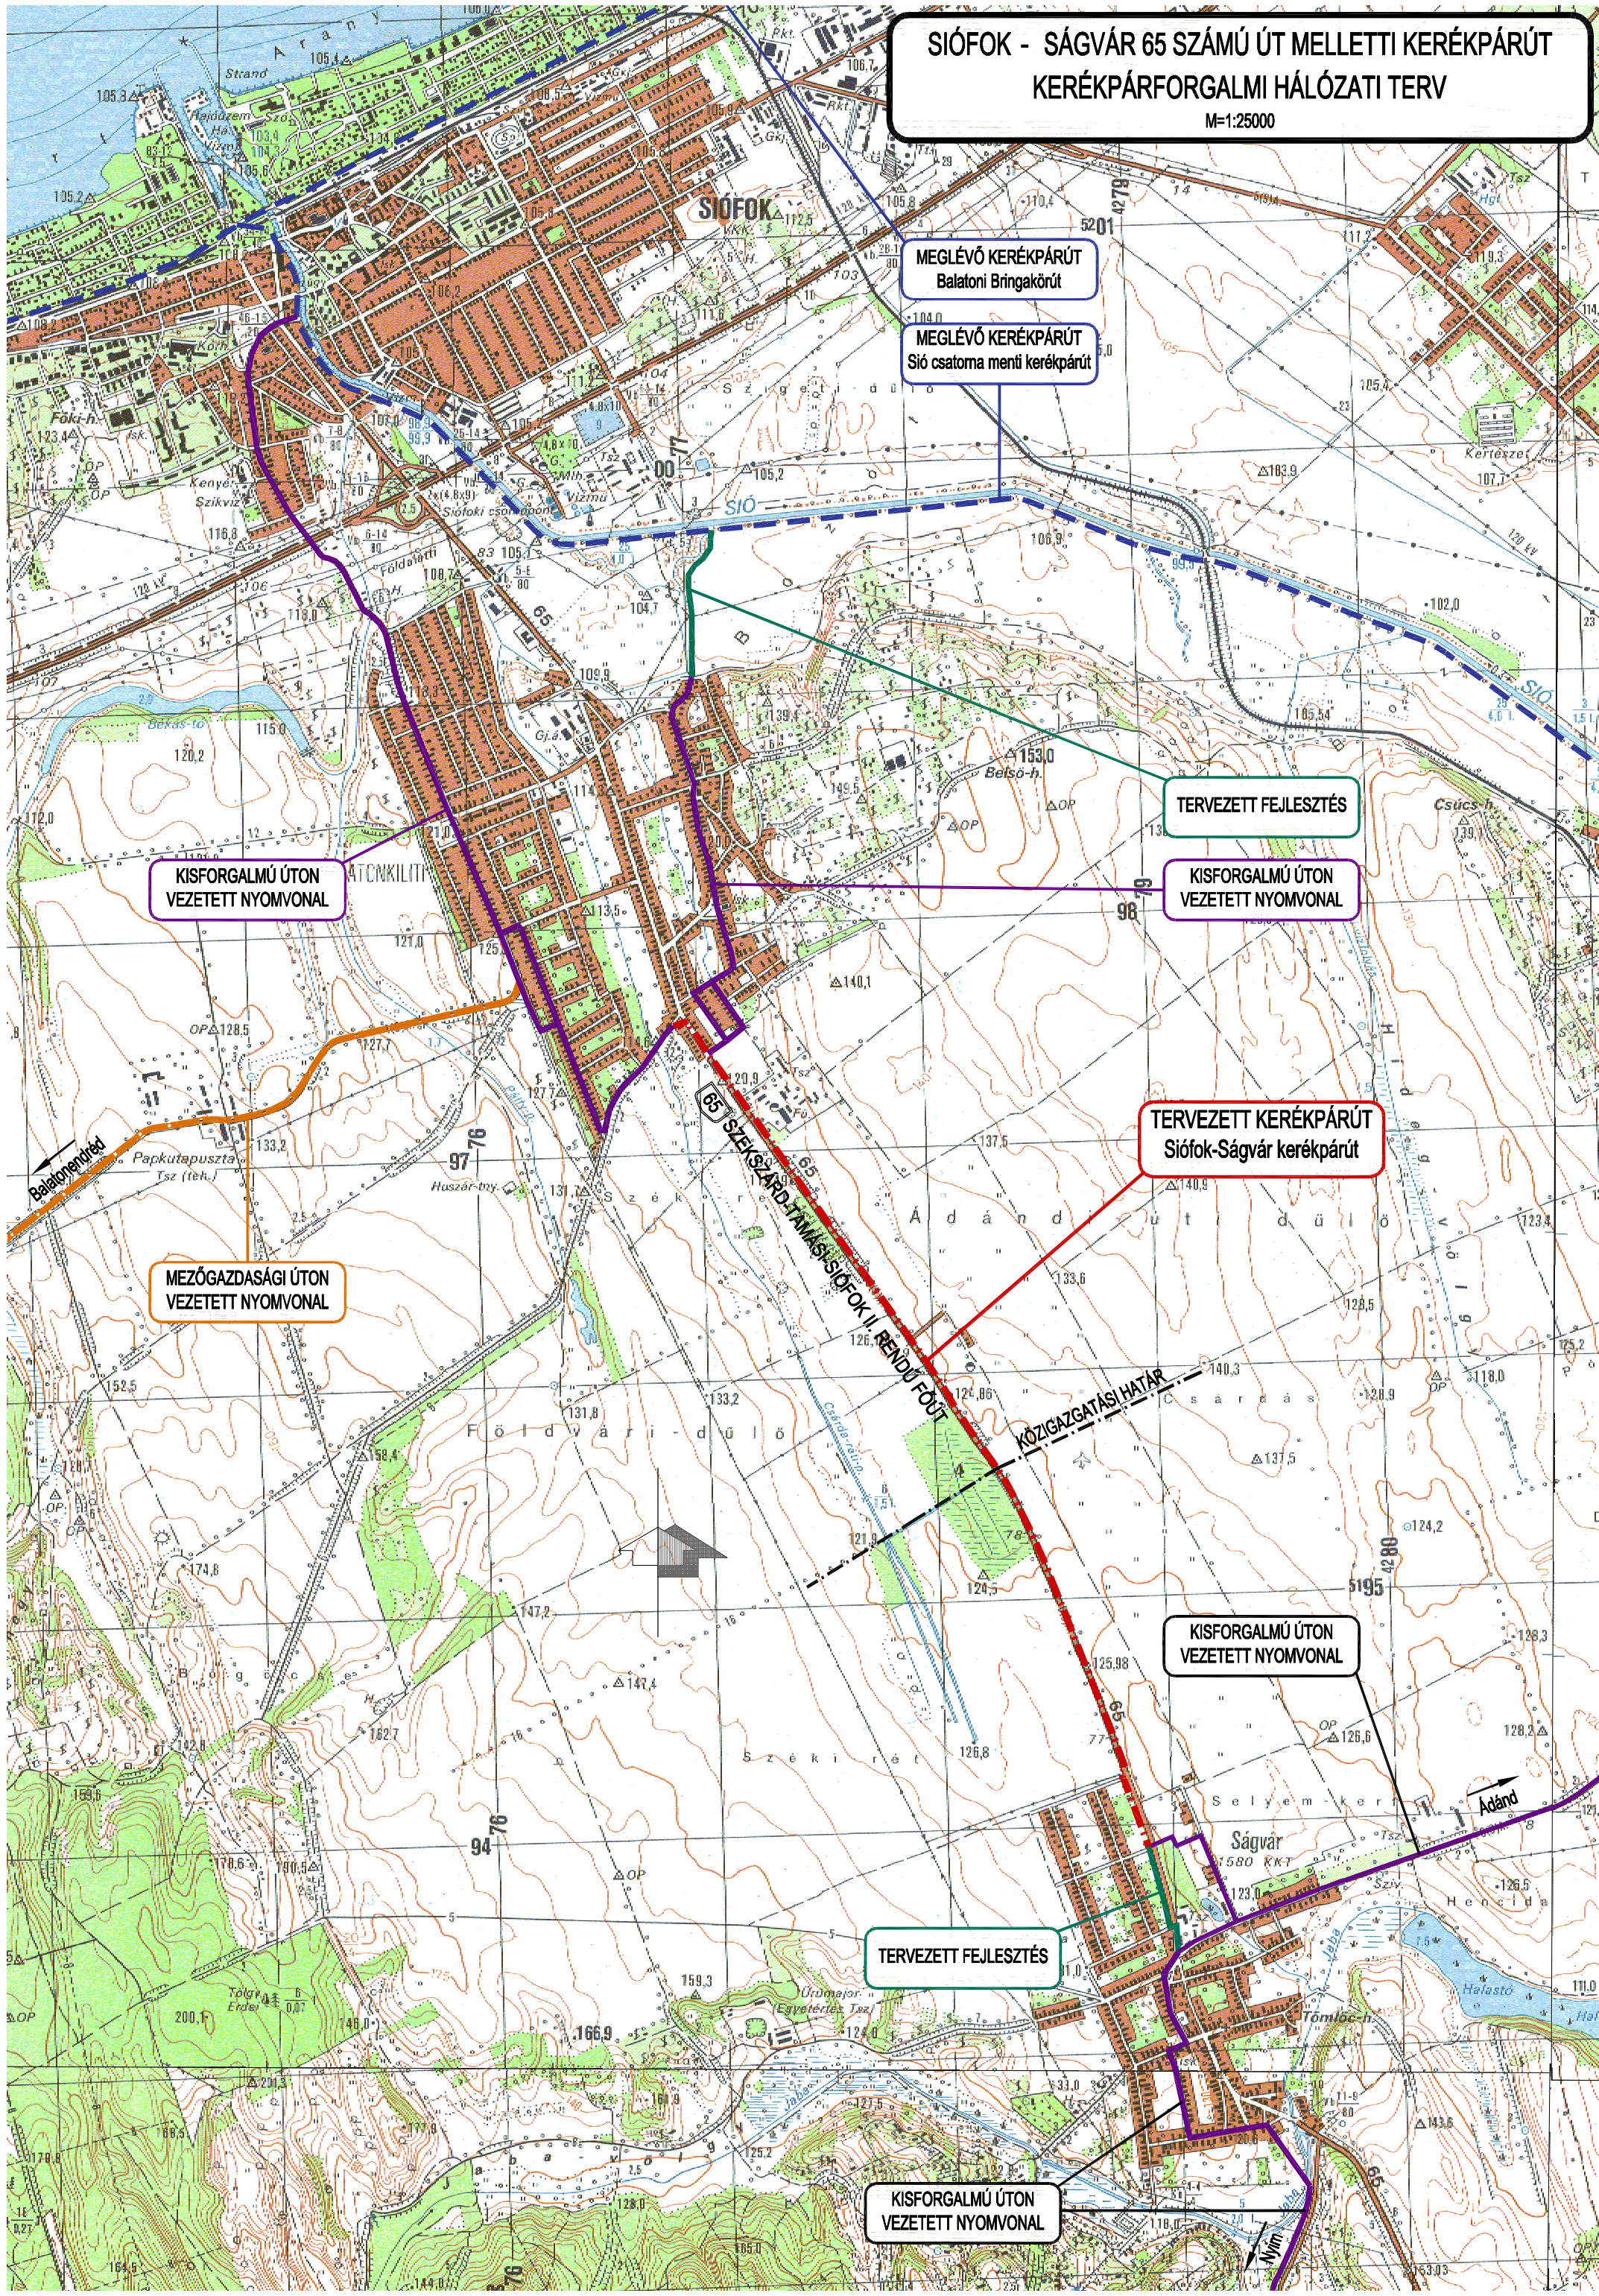

SIÓFOK - SÁGVÁR 65 SZÁMÚ ÚT MELLETTI KERÉKPÁRÚT KERÉKPÁRFORGALMI HÁLÓZATI TERV

M=1:25000

MEGLÉVŐ KERÉKPÁRÚT
Balatoni Bríngakörút

MEGLÉVŐ KERÉKPÁRÚT
Sió csatorna menti kerékpárút

TERVEZETT FEJLESZTÉS

KISFORGALMÚ ÚTON
VEZETETT NYOMVONAL

KISFORGALMÚ ÚTON
VEZETETT NYOMVONAL

TERVEZETT KERÉKPÁRÚT
Siófok-Ságvár kerékpárút

MEZŐGAZDASÁGI ÚTON
VEZETETT NYOMVONAL

KISFORGALMÚ ÚTON
VEZETETT NYOMVONAL

TERVEZETT FEJLESZTÉS

KISFORGALMÚ ÚTON
VEZETETT NYOMVONAL